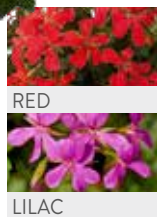

BALCON POLAR

wit
white
blanc